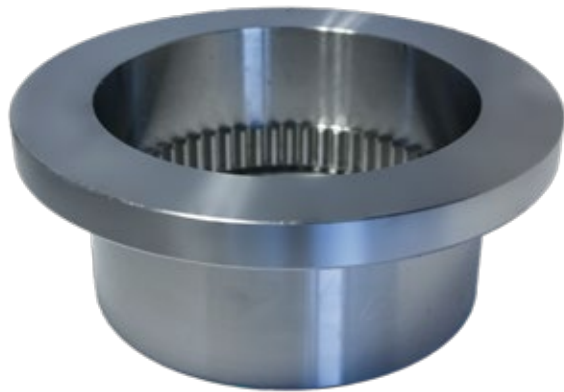

ENTI

www.entimakina.com