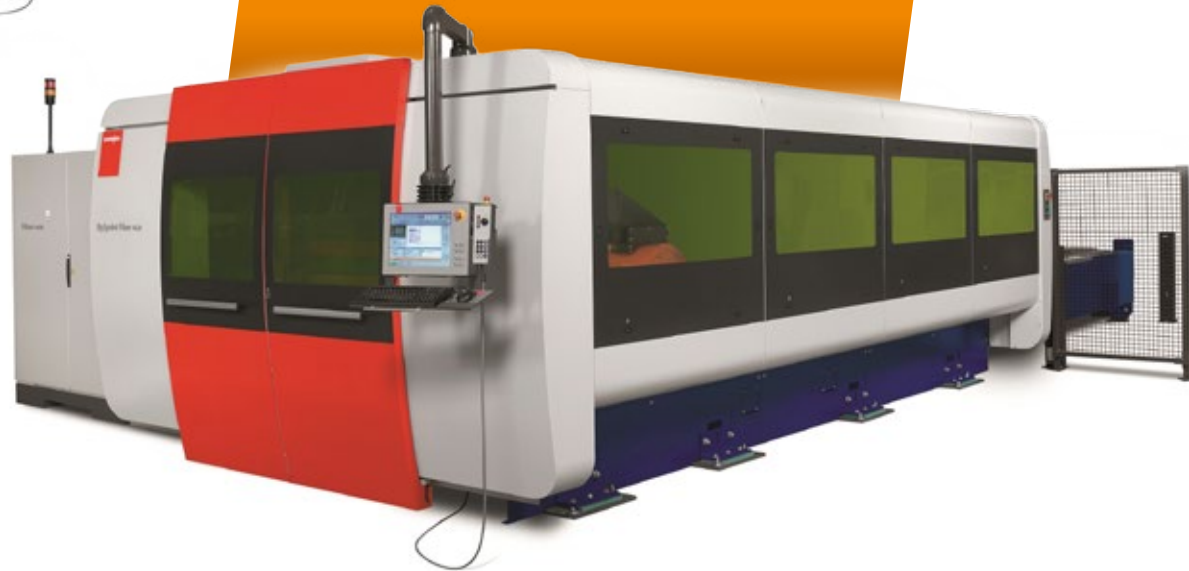

# MAKİNA PARKI

3000 mm Hidrolik Abkant Pres

**ENTI**

[www.entilazer.com](http://www.entilazer.com)

**4000x2000 mm 4400W CO2 Lazer**

**4000x2000 mm 3000W Fiber Lazer**