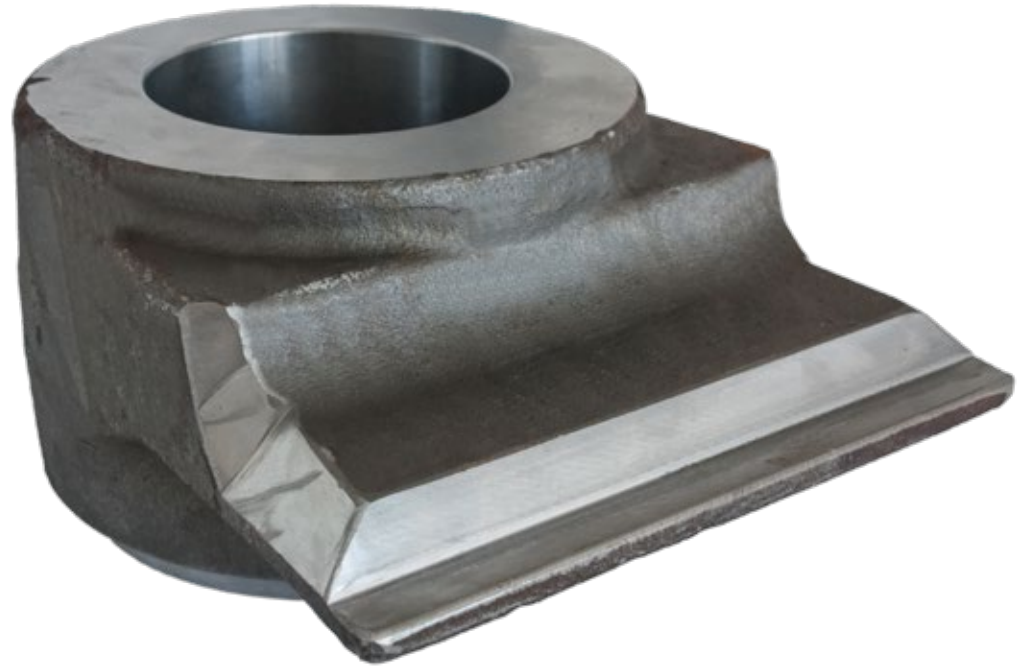

ENTI

www.entimakina.com